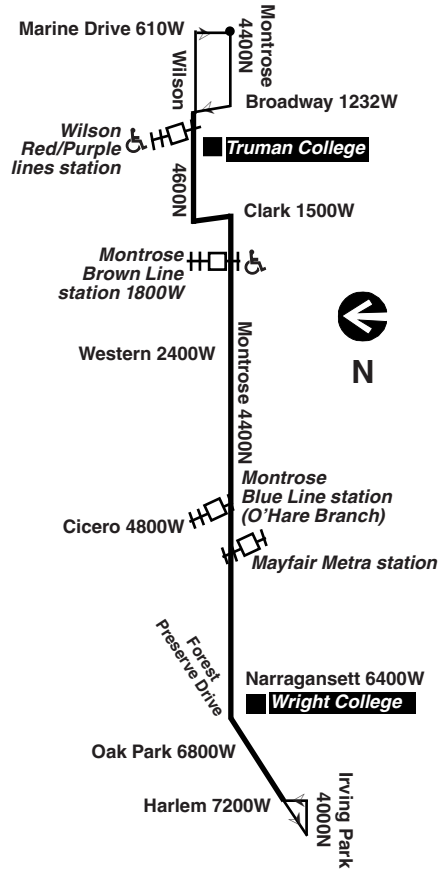

78 Montrose

Effective Dec. 22, 2024

All CTA buses are accessible

transitchicago.com/bus/78

Monday thru Friday

#78 Montrose

Eastbound

LV Forest Preserve Dr./Harlem	Montrose/ Central	Montrose/ Pulaski	Montrose/ Western	Wilson/ Broadway	AR Montrose/ Marine
----	4:34a	4:44a	4:52a	5:01a	5:05a
----	4:54	5:04	5:13	5:23	5:26
5:00a	5:11	5:21	5:30	5:40	5:43
----	5:25	5:35	5:44	5:54	5:57
5:26	5:37	5:47	5:56	6:06	6:09
----	5:49	5:59	6:08	6:18	6:21
5:47	5:59	6:09	6:18	6:28	6:31
----	6:05	6:15	6:25	6:35	6:38
----	6:13	6:25	6:35	6:46	6:49
6:09	6:22	6:33	6:43	6:55	6:58
----	6:30	6:42	6:53	7:04	7:08
6:26	6:39	6:51	7:03	7:15	7:19
----	6:48	7:01	7:14	7:26	7:30
6:44	6:58	7:11	7:24	7:38	7:42
----	7:08	7:21	7:35	7:49	7:53
7:04	7:19	7:31	7:46	8:00	8:04
7:15	7:30	7:43	7:58	8:13	8:17
7:27	7:42	7:54	8:10	8:26	8:30
7:39	7:54	8:06	8:22	8:38	8:42
7:52	8:07	8:19	8:35	8:51	8:55
8:06	8:21	8:33	8:48	9:03	9:07
8:20	8:35	8:47	9:00	9:14	9:19
8:35	8:50	9:02	9:14	9:27	9:32
8:47	9:02	-----	-----	-----	-----
8:51	9:05	9:17	9:30	9:43	9:47
9:07	9:21	9:33	9:46	9:59	10:03
9:20	9:35	-----	-----	-----	-----
9:23	9:38	9:50	10:02	10:15	10:20
9:40	9:54	10:06	10:19	10:32	10:36
9:56	10:11	10:23	10:35	10:48	10:53
10:13	10:27	10:39	10:52	11:05	11:09
10:26	10:40	-----	-----	-----	-----
10:29	10:44	10:56	11:08	11:21	11:26

Westbound

LV Montrose/Marine	Wilson/Broadway	Montrose/Western	Montrose/Pulaski	Montrose/Central	AR Forest Preserve/Dr./Harlem
----	----	----	----	6:47a	6:57a
----	----	----	----	7:07	7:17
----	----	----	----	7:27	7:37
7:06a	7:11a	7:21a	7:31a	7:40	7:51
7:29	7:33	7:44	7:53	8:02	8:13
7:51	7:55	8:06	8:15	8:24	8:35
----	----	----	----	8:26	8:37
8:13	8:17	8:28	8:37	8:46	8:57
8:35	8:40	8:50	9:00	9:10	9:21
8:56	9:01	9:12	9:22	9:32	9:43
9:16	9:21	9:33	9:43	9:54	10:05
9:36	9:41	9:53	10:04	10:14	10:26
----	----	----	----	1	