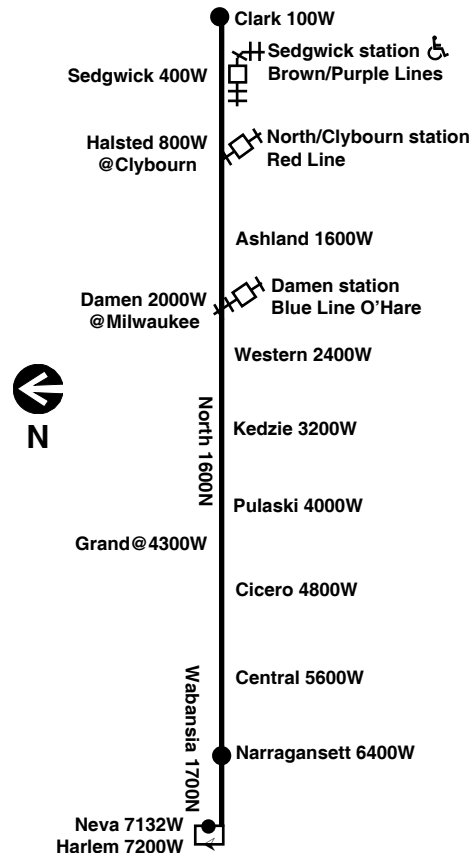

CTA Bike & Ride

Bicycle racks are available on the front exteriors of CTA buses. Bicycles can be placed on bicycle racks during normal hours of operation for each route. Racks accommodate two (2) bicycles at a time. Bicycles are also permitted on CTA trains during certain hours.

Please Stand Up ♿

for Seniors and People with Disabilities

Federal law requires priority seating be designated for seniors and people with disabilities.

The schedules and other information in this timetable are subject to change. CTA does not assume responsibility for errors in timetables, nor for inconvenience or damage resulting from delayed trains or buses due to weather, traffic conditions, etc.

Supplementary service may be provided over portions of this route in addition to the trips shown. Please check destination signs and announcements when boarding buses.

CTA operating costs are funded in part through the Regional Transportation Authority, by the federal and state governments, and the City of Chicago and County of Cook.

For more Information call the RTA Travel Information Center in Chicago: 312-836-7000. Open 5 a.m. until 1 a.m. every day.

Para obtener mayor información, en Español, llame al Centro de Información: 312-836-7000.

Chicago Transit Authority

72 ♿

North

Effective September 4, 2016

Monday thru Friday

Eastbound

Leave North/Neva	Leave North/Narragansett	North/Cicero	North/Pulaski	Damen/Milwaukee/Blue Line	Arrive North/Clark
-----	-----	3:26am	3:30am	3:42am	3:55am
-----	-----	3:56	4:00	4:12	4:25
4:09am	4:12am	4:20	4:25	4:38	4:52
4:31	4:34	4:43	4:48	5:02	5:17
4:51	4:54	5:03	5:08	5:22	5:37
5:07	5:10	5:19	5:24	5:38	5:53
5:22	5:25	5:34	5:39	5:53	6:08
5:37	5:40	5:49	5:54	6:08	6:24
5:47	5:51	6:00	6:06	6:21	6:37
then every 6 to 14 minutes from North/Neva, and every 5 to 11 minutes from North/Narragansett until					
7:59	8:04	8:15	8:22	8:43	9:03
-----	8:10	8:21	8:28	8:49	9:09
8:14	8:19	8:30	8:37	8:58	9:18
then every 8 to 12 minutes from North/Neva until					
10:13	10:17	10:28	10:35	10:53	11:11
10:25	10:29	10:40	10:47	11:05	11:23
10:37	10:41	10:52	10:59	11:17	11:35
then every 9 to 11 minutes from North/Neva until					
1:55pm	1:59pm	2:11pm	2:19pm	2:38pm	2:57pm
2:04	2:08	2:20	2:28	2:47	3:06
2:12	2:16	2:28	2:36	2:55	3:14
then every 5 to 16 minutes from North/Neva, and every 5 to 8 minutes from North/Pulaski until					
4:00	4:05	4:18	4:26	4:45	5:06
-----	4:11	4:24	4:32	4:51	5:12
4:13	4:18	4:31	4:39	4:58	5:19
4:22	4:27	4:40	4:48	5:07	5:28
4:31	4:36	4:49	4:57	5:16	5:37
4:41	4:46	4:59	5:07	5:26	5:47
4:50	4:55	5:08	5:16	5:35	5:56
4:54	4:59	5:12	5:20	-----	-----
5:00	5:05	5:18	5:26	5:45	6:06
5:10	5:15	5:28	5:36	5:55	6:16
5:15	5:20	5:33	5:41	-----	-----
5:21	5:26	5:39	5:47	6:06	6:27
5:28	5:33	5:46	5:54	-----	-----
5:34	5:39	5:52	6:00	6:19	6:40
5:41	5:46	5:58	6:06	-----	-----
5:47	5:51	6:04	6:12	6:30	6:50
5:54	5:58	6:10	6:18	-----	-----
5:59	6:03	6:15	6:23	6:41	7:00
6:11	6:15	6:27	6:35	6:53	7:12
6:25	6:29	6:41	6:49	7:07	7:26
6:38	6:42	6:53	7:01	7:19	7:37
6:50	6:54	7:05	7:13	7:31	7:49
7:03	7:07	7:18	7:25	7:43	8:01
7:14	7:18	7:29	7:36	7:54	8:12
7:26	7:30	7:41	7:48	8:06	8:24
7:39	7:43	7:54	8:01	8:19	8:37
then every 6 to 18 minutes to North/Pulaski, and every 14 to 19 minutes to North/Clark until					
10:10	10:14	10:22	10:28	10:42	10:56
10:25	10:29	10:37	10:43	-----	-----
10:29	10:33	10:41	10:47	11:01	11:15
10:49	10:53	11:01	11:07	11:21	11:35
11:09	11:13	11:21	11:27	11:41	11:55
11:22	11:26	11:34	11:40	-----	-----
11:29	11:33	11:41	11:47	12:01am	12:15am
11:49	11:53	12:01am	12:05am	12:18	12:32
12:09am	12:12am	12:20	12:24	12:36	12:49
12:29	12:32	12:40	12:44	12:56	1:09
12:49	12:52	1:00	1:04	1:16	1:29
12:51	12:54	1:02	1:06	-----	-----
1:11	1:14	1:22	1:26	-----	-----
1:31	1:34	1:42	1:46	-----	-----

72 North

Westbound