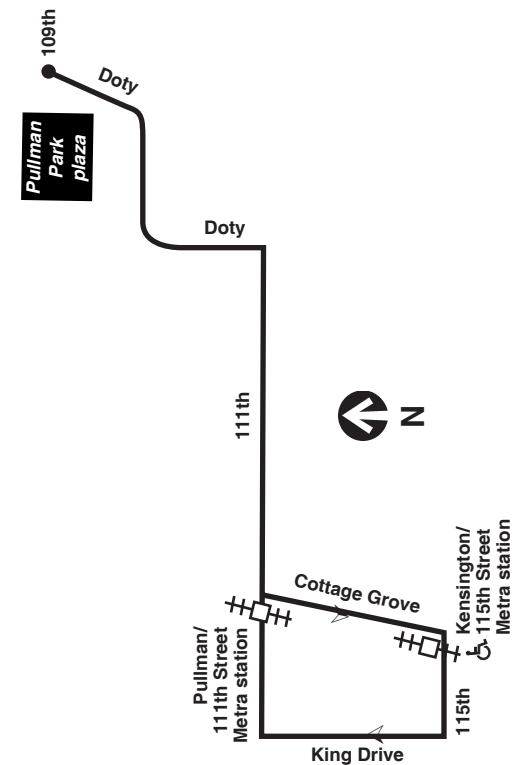

Para obtener mayor información, en Español, llame al Centro de Información: 312-836-7000.

Monday thru Friday 11A Pullman Shuttle

Southbound

Northbound

Leave Pullman Park plaza	Arrive 115th/Cottage Grove	Leave 115th/Cottage Grove	Arrive Pullman Park plaza
6:20am	6:26am	6:27am	6:36am
6:45	6:51	6:52	7:01
7:10	7:16	7:17	7:26
7:35	7:41	7:42	7:51
8:00	8:06	8:07	8:16
8:25	8:31	8:32	8:42
8:50	8:56	8:57	9:07
9:15	9:21	9:22	9:31
9:40	9:47	9:47	9:56
10:05	10:12	10:12	10:21
10:30	10:36	10:37	10:46
10:55	11:01	11:02	11:11
11:20	11:27	11:27	11:36
11:45	11:52	11:52	12:01pm
12:10pm	12:17pm	12:17pm	12:26
12:35	12:42	12:42	12:51
1:00	1:07	1:07	1:16
1:25	1:32	1:32	1:41
1:50	1:57	1:57	2:06
2:15	2:22	2:22	2:31
2:40	2:47	2:47	2:56
3:05	3:12	3:12	3:21
3:30	3:37	3:37	3:46
3:55	4:02	4:02	4:11
4:20	4:27	4:27	4:36
4:45	4:51	4:52	5:01
5:10	5:16	5:17	5:26
5:35	5:41	5:42	5:51
6:00	6:06	6:07	6:16
6:25	6:31	6:32	6:41
6:50	6:56	6:57	7:06
7:15	7:21	7:22	7:31
7:40	7:46	7:47	7:55