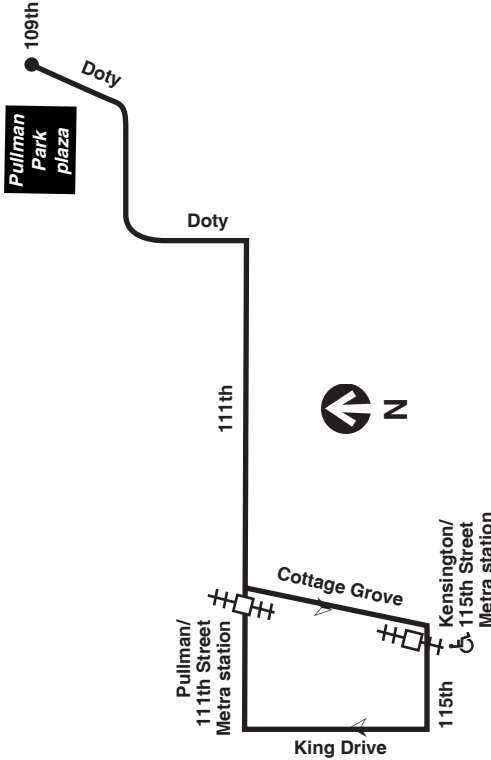

Para obtener mayor información, en Español, llame al Centro de Información: 312-836-7000.

Monday thru Friday 111A Pullman Shuttle

Southbound

Northbound

Leave Pullman Park plaza	Arrive 115th/Cottage Grove	Leave 115th/Cottage Grove	Arrive Pullman Park plaza
6:20am	6:26am	6:27am	6:36am
6:45	6:51	6:52	7:01
7:10	7:16	7:17	7:26
7:35	7:41	7:42	7:51
8:00	8:06	8:07	8:16
8:25	8:31	8:32	8:42
8:50	8:56	8:57	9:07
9:15	9:21	9:22	9:31
9:40	9:47	9:47	9:56
10:05	10:12	10:12	10:21
10:30	10:36	10:37	10:46
10:55	11:01	11:02	11:11
11:20	11:27	11:27	11:36
11:45	11:52	11:52	12:01pm
12:10pm	12:17pm	12:17pm	12:26
12:35	12:42	12:42	12:51
1:00	1:07	1:07	1:16
1:25	1:32	1:32	1:41
1:50	1:57	1:57	2:06
2:15	2:22	2:22	2:31
2:40	2:47	2:47	2:56
3:05	3:12	3:12	3:21
3:30	3:37	3:37	3:46
3:55	4:02	4:02	4:11
4:20	4:27	4:27	4:36
4:45	4:51	4:52	5:01
5:10	5:16	5:17	5:26
5:35	5:41	5:42	5:51
6:00	6:06	6:07	6:16
6:25	6:31	6:32	6:41
6:50	6:56	6:57	7:06
7:15	7:21	7:22	7:31
7:40	7:46	7:47	7:55