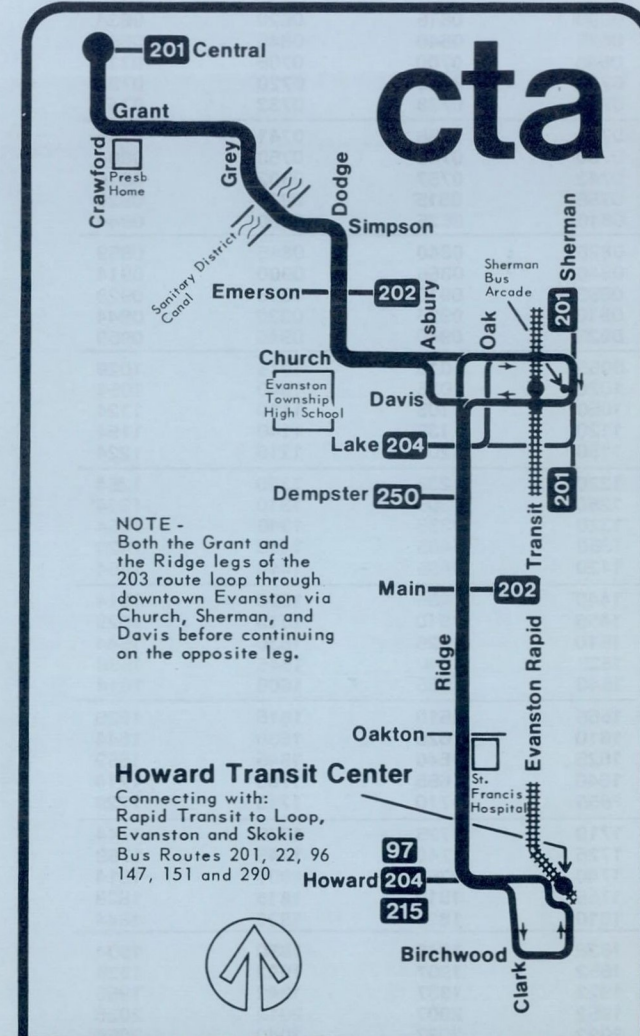

Saturday

Northbound

Howard station	Sherman/ Davis	Dodge/ Church	Central/ Crawford
0655	0710	0715	0729
0725	0740	—	—
0755	0810	0815	0829
0825	0840	—	—
0855	0910	0915	0929
0925	0940	—	—
0945	1000	1005	1019
1005	1020	—	—
1025	1040	1045	1059
1045	1100	—	—
1105	1120	1125	1139
1125	1140	—	—
1145	1200	1205	1219
1205	1220	—	—
1225	1240	1245	1259
1245	1300	—	—
1305	1320	1325	1339
1325	1340	—	—
1345	1400	1405	1419
1405	1420	—	—
1425	1440	1445	1459
1445	1500	—	—
1505	1520	1525	1539
1525	1540	—	—
1545	1600	1605	1619
1605	1620	—	—
1625	1640	1645	1659
1645	1700	—	—
1705	1720	1725	1739
1725	1740	—	—
1745	1800	1805	1819
1805	1820	—	—
1835	1850	1855	1909
1905	1920	—	—
1935	1950	1955	2009
2005	2020	2025	2039

No Sunday or Holiday Service

Para obtener mayor información, en Español, llame al Centro de Información al 836-7000. En los suburbios llame—sin recargo—al 800-972-7000.

203

Ridge/Grant

Any questions?

For more information call:
in Chicago 836-7000
suburbs 800-972-7000 toll-free