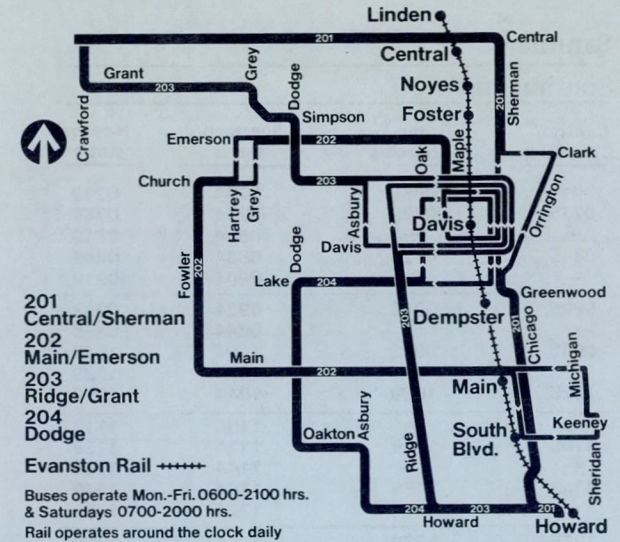

Monday thru Friday

Southbound

Leave Central/Crawford	Leave Dodge/Church	Leave Sherman/Davis	Arrive Howard station
0606	0620	0625	0640
0636	0650	0655	0710
—	0705	0710	0725
0701	0715	0720	0735
0716	0730	0735	0750
0731	0745	0750	0805
0746	0800	0805	0820
0759	0813	0818	0833
0809	0823	0828	0843
0818	0832	0837	0852
0831	0845	0850	0905
0846	0900	0905	0920
0901	0915	0920	0935
0916	0930	0935	0950
0931	0945	0950	1005
1001	1015	1020	1035
1031	1045	1050	1105
1101	1115	1120	1135
1131	1145	1150	1205
1201	1215	1220	1235
1231	1245	1250	1305
1301	1315	1320	1335
1331	1345	1350	1405
1401	1415	1420	1435
1431	1445	1450	1505
1446	1500	1505	1520
1501	1515	1520	1535
1516	1530	1535	1550
1531	1545	1550	1605
1546	1600	1605	1620
1601	1615	1620	1635
1616	1630	1635	1650
1631	1645	1650	1705
1646	1700	1705	1720
1701	1715	1720	1735
1716	1730	1735	1750
1731	1745	1750	1805
1746	1800	1805	1820
1801	1815	1820	1835
1816	1830	1835	1850
1846	1900	1905	1920
1913	1927	1932	1947
1943	1957	2002	2017
2013	2027	2032	2047
2043	2057	2102	2117
2113	2127	2132	2147