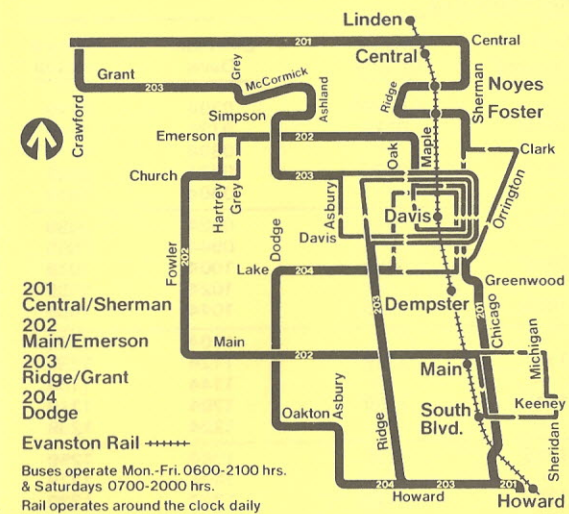

Southbound

Leave Central/ Crawford	Leave Dodge/ Church	Leave Sherman/ Davis	Arrive Howard Station
0604	0620	0625	0640
0634	0650	0655	0710
0700	0716	0721	0736
0715	0731	0736	0751
0730	0746	0751	0806
0745	0801	0806	0821
0800	0814	0819	0836
0815	0832	0836	0851
0830	0846	0851	0906
0845	0901	0906	0921
0900	0916	0921	0936
0915	0931	0936	0951
0935	0951	0956	1011
1005	1021	1026	1041
1035	1051	1056	1111
1105	1121	1126	1141
1135	1151	1156	1211
1205	1221	1226	1241
1235	1251	1256	1311
1305	1321	1326	1341
1335	1351	1356	1411
1405	1421	1426	1441
1435	1451	1456	1511
1450	1506	1511	1526
1505	1521	1526	1541
1520	1536	1541	1556
1535	1551	1556	1611
1550	1606	1611	1626
1605	1621	1626	1641
1620	1636	1641	1656
1635	1651	1656	1711
1650	1706	1711	1726
1705	1721	1726	1741
1720	1736	1741	1756
1735	1751	1756	1811
1750	1806	1811	1826
1810	1826	1831	1846
1835	1851	1856	1911
1903	1919	1924	1939
1933	1949	1954	2009
2003	2019	2024	2039
2033	2049	2054	2109
2103	2119	2124	2139

Evanston Cta Service

All times shown
in 24-hour clock

24 hour time:
AM hours shown in inner ring
PM hours shown in outer ring

0001	12:01 AM	1300	1:00 PM
0100	1:00	1400	2:00
0200	2:00	1500	3:00
0300	3:00	1600	4:00
0400	4:00	1700	5:00
0500	5:00	1800	6:00
0600	6:00	1900	7:00
0700	7:00	2000	8:00
0800	8:00	2100	9:00
0900	9:00	2200	10:00
1000	10:00	2300	11:00
1100	11:00	2400	12:00 Midnight
1200	12:00 Noon		