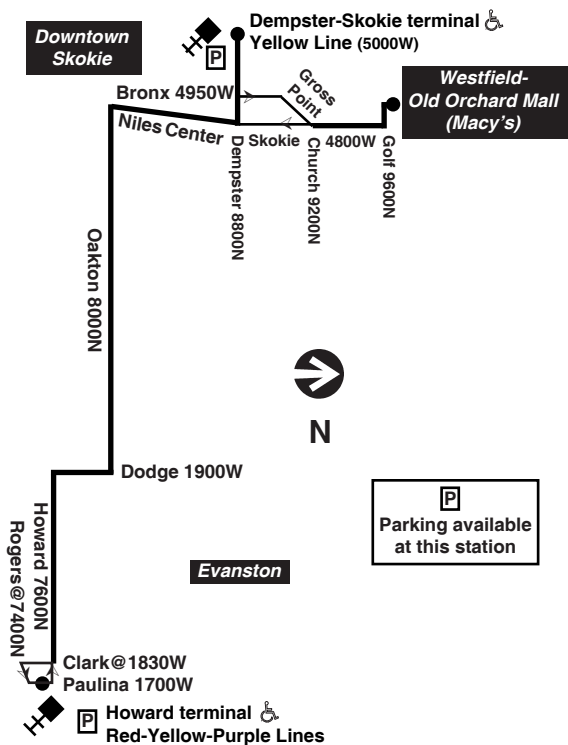

Chicago Transit Authority

97

Skokie

Effective August 25, 2013

Monday thru Friday **97 Skokie**

Eastbound					Westbound				
Leave Westfield-Old Orchard	Leave Dempster/ Yellow Line	Oakton/ Skokie	Howard/ California	Arrive Howard Terminal	Leave Howard Terminal	Howard/ California	Oakton/ Skokie	Arrive Dempster/ Yellow Line	Arrive Westfield-Old Orchard
----	4:55am	5:01am	5:09am	5:16am	5:15am	5:21am	5:31am	5:40am	----
----	5:25	5:32	5:41	5:49	5:33	5:39	5:49	5:58	----
----	5:45	5:52	6:01	6:09	5:55	6:01	6:11	6:20	6:29am
----	6:03	6:11	6:21	6:29	6:15	6:22	6:34	6:44	6:54
----	6:20	6:29	6:39	6:47	6:34	6:41	6:53	7:03	7:13
6:28am	6:36	6:45	6:55	7:04	6:52	6:59	7:11	7:21	7:31
6:44	6:53	7:03	7:13	7:22	7:10	7:17	7:29	7:39	7:49
7:01	7:10	7:20	7:31	7:41	7:28	7:35	7:47	7:57	8:07
7:19	7:28	7:38	7:49	7:59	7:46	7:54	8:08	8:19	8:28
7:37	7:46	7:56	8:07	8:17	8:05	8:13	8:26	8:37	8:47
7:55	8:04	8:15	8:26	8:36	8:23	8:31	8:45	8:56	9:05
8:14	8:23	8:34	8:45	8:55	8:42	8:50	9:03	9:14	9:24
8:33	8:42	8:53	9:04	9:14	9:00	9:08	9:21	9:31	9:40
8:52	9:01	9:12	9:23	9:33	9:20	9:28	9:40	9:51	10:00
9:11	9:20	9:31	9:42	9:52	9:39	9:47	9:59	10:10	10:19
9:30	9:39	9:50	10:01	10:11	9:58	10:06	10:18	10:29	10:38
9:49	9:58	10:09	10:20	10:30	10:17	10:25	10:37	10:48	10:57
10:08	10:17	10:28	10:39	10:49	10:37	10:45	10:57	11:08	11:18
10:27	10:36	10:47	10:58	11:08	10:57	11:05	11:17	11:28	11:38
10:46	10:55	11:06	11:17	11:27	11:17	11:25	11:37	11:48	11:58
11:05	11:14	11:25	11:36	11:46	11:37	11:45	11:58	12:09pm	12:20pm
11:25	11:34	11:45	11:57	12:07pm	11:57	12:05pm	12:18pm	12:29	12:40
11:45	11:55	12:05pm	12:17pm	12:27	12:17pm	12:25	12:38	12:49	1:00
12:05pm	12:15pm	12:25	12:37	12:47	12:37	12:45	12:58	1:09	1:20
12:25	12:35	12:45	12:57	1:07	12:57	1:05	1:18	1:29	1:40
12:45	12:55	1:05	1:17	1:27	1:17	1:25	1:38	1:49	2:00
1:05	1:15	1:26	1:38	1:48	1:37	1:45	1:58	2:09	2:20
1:25	1:35	1:46	1:58	2:08	1:57	2:05	2:18	2:30	2:40
1:45	1:55	2:06	2:18	2:28	2:17	2:25	2:38	2:50	3:00
2:05	2:15	2:26	2:38	2:48	2:37	2:45	2:58	3:10	3:20
2:25	2:35	2:47	2:59	3:10	2:57	3:05	3:18	3:30	3:40
2:45	2:56	3:08	3:21	3:32	3:17	3:25	3:38	3:50	4:01
3:06	3:17	3:29	3:42	3:53	3:35	3:43	3:56	4:08	4:19
3:26	3:37	3:49	4:02	4:13	3:53	4:01	4:15	4:27	4:38
3:47	3:58	4:10	4:23	4:34	4:11	4:19	4:33	4:45	4:56
4:07	4:19	4:32	4:45	4:57	4:29	4:38	4:52	5:03	5:15
4:26	4:37	4:50	5:04	5:16	4:48	4:56	5:09	5:20	5:32
4:44	4:56	5:09	5:22	5:34	5:06	5:15	5:28	5:39	5:50
5:03	5:14	5:27	5:41	5:53	5:25	5:33	5:46	5:57	6:09
5:21	5:32	5:45	5:58	6:10	5:43	5:52	6:05	6:16	6:27
5:39	5:49	6:01	6:14	6:25	6:02	6:10	6:23	6:34	6:46
5:57	6:07	6:19	6:31	6:42	6:24	6:32	6:45	6:56	7:08
6:16	6:26	6:38	6:50	7:01	6:46	6:54	7:07	7:18	7:30
6:36	6:46	6:58	7:10	7:21	7:08	7:16	7:27	7:36	7:46
6:56	7:06	7:17	7:28	7:38	7:29	7:37	7:48	7:57	8:07
7:16	7:26	7:36	7:46	7:55	7:50	7:57	8:07	8:16	8:25
7:36	7:45	7:54	8:04	8:12	8:12	8:19	8:29	8:38	8:47
7:53	8:02	8:11	8:21	8:29	8:35	8:42	8:52	9:01	9:10
8:13	8:22	8:31	8:41	8:49	9:00	9:07	9:17	9:26	9:35
8:30	8:39	8:48	8:57	9:05	9:30	9:36	9:45	9:53	10:01
8:50	8:59	9:08	9:17	9:25	9:55	10:01	10:10	10:18	10:26
9:15	9:24	9:33	9:42	9:50	10:20	10:26	10:35	10:43	10:51
9:40	9:49	9:58	10:07	10:15	10:45	10:51	11:00	11:08	11:16
10:05	10:14	10:23	10:32	10:40					
10:30	10:39	10:48	10:57	11:05					