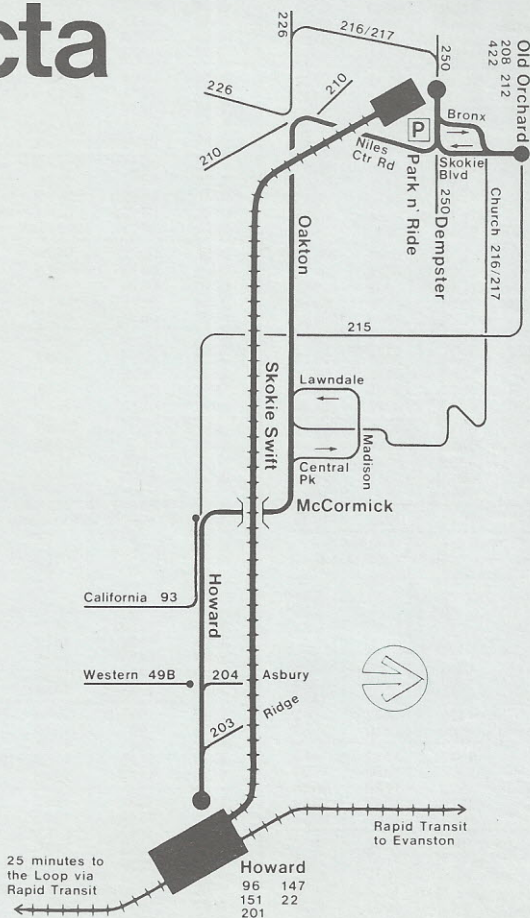

S**Skokie Swift rail****97****Skokie bus****Chicago Transit Authority****cta**

25 minutes to
the Loop via
Rapid Transit

Any questions?

Call RTA Travel information:
in Chicago 836-7000
suburbs 800-972-7000 toll-free

Monday thru Friday, continued

Eastbound			
Leave Old Orchard	Leave Dempster station	Leave Howard/McCormick	Arrive Howard station
-	1744	1801	1810
1747	1755	1812	1821
-	1804	1820	1829
1807	1815	1832	1841
1820	1828	1845	1854
1834	1843	1859	1908
1848	1857	1913	1922
1902	1911	1927	1936
1916	1925	1941	1950
1931	1940	1956	2005
-	1955	2010	2020
2001	2010	2026	2035
-	2025	2041	2050
2031	2040	2056	2105
-	2055	2111	2120
2101	2110	2126	2135
-	2125	2141	2150
2131	2140	2156	2205
-	2200	2216	2225
2206	2215	2231	2240
-	2235	2251	2300
-	2255	2311	2320
-	2315	2331	2340
-	2335	2351	0000
-	2400	0014	0023
-	0030	0042	0050
-	0105	0115	0123

Westbound			
Leave Howard station	Leave Howard/McCormick	Arrive or Leave Dempster	Arrive Old Orchard
0520	0526	0539	-
0540	0546	0559	-
0554	0601	0616	-
0608	0617	0633	-
0622	0631	0647	-
0636	0645	0701	-
0649	0658	0714	-
0702	0711	0727	-
0715	0724	0740	0747
0728	0737	0753	-
0743	0752	0808	0815
0758	0807	0823	-
0811	0821	0838	0845
0825	0834	0852	-
0841	0850	0908	0916
0855	0904	0922	-
Then every 15 minutes (every 30 min. to Old Orchard) at			
10*	19*	36*	44*
25*	34*	51*	-
40*	49*	06*	14*
55*	04*	21*	-
until			
1710	1719	1736	1744
Then every 15 minutes at			
10*	19*	37*	-
25*	34*	51*	-
40*	49*	06*	-
55*	04*	21*	-
until			
1940	1949	2006	-
1956	2005	2021	-
2012	2021	2036	-
2028	2037	2051	-
2045	2053	2107	-
2103	2111	2124	-
then every 20 minutes at			
03*	11*	24*	-
23*	31*	44*	-
43*	51*	04*	-
until			
2243	2251	2304	-
2308	2316	2329	-
2338	2346	2359	-
0003	0011	0024	-
0033	0041	0054	-