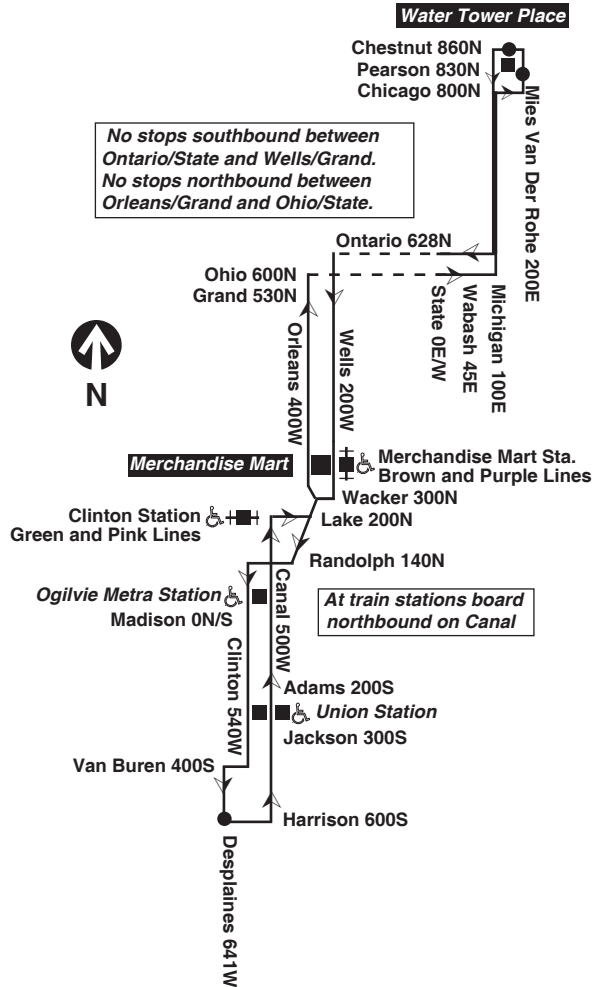

Para obtener mayor información, en Español, llame al Centro de Información: 312-836-7000.

Chicago Transit Authority

125 ♿

Water Tower Express

Effective September 5, 2016

Monday thru Friday

125 Water Tower Express

Northbound

Leave Harrison/ Desplaines	Ogilvie Metra Station	Pearson/Mies Van Der Rhoe	Arrive Chestnut/Mies Van der Rohe
6:15am	6:22am	----	6:37am
6:35	6:42	----	6:57
6:50	6:57	----	7:14
7:04	7:12	----	7:30
7:16	7:24	----	7:43
7:27	7:36	----	7:56
7:37	7:46	----	8:06
7:46	7:55	----	8:17
7:54	8:04	----	8:26
8:01	8:11	----	8:33
8:07	8:17	----	8:39
8:13	8:23	----	8:45
8:19	8:29	----	8:51
8:26	8:36	----	8:58
8:34	8:43	----	9:05
8:43	8:52	----	9:13
8:53	9:01	----	9:22
9:05	9:13	----	9:33
9:20	9:28	----	9:48

Southbound

Leave Chestnut/Mies Van der Rohe	Michigan/ Erie	Arrive Harrison/ Desplaines
6:40am	6:44am	7:01am
7:00	7:04	7:22
7:15	7:19	7:39
7:30	7:34	7:58
7:45	7:49	8:16
7:58	8:03	8:33
8:11	8:16	8:46
8:25	8:30	9:00
8:40	8:45	9:14
9:00	9:05	9:32
9:20	9:25	9:52